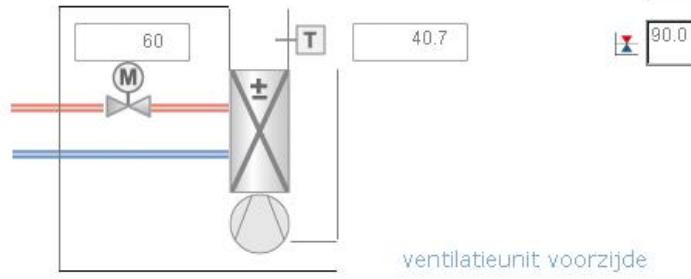

LIVING
22:12

le's
ling (Disco
dio edit)

LIVING
22:26

Camera voordeur

overzicht

ah

fie

Geen tijd meer voor de rest!