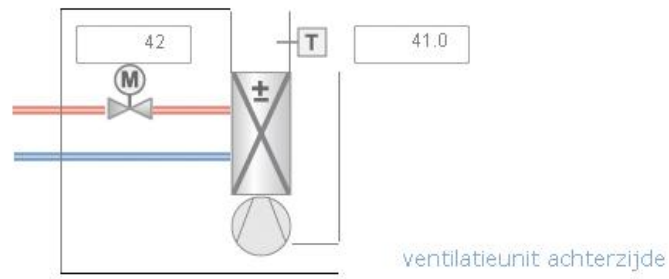

LIVING
22:12

le's
ling (Disco
dio edit)

LIVING
22:26

Camera voordeur

overzicht

ah

fie

Geen tijd meer voor de rest!