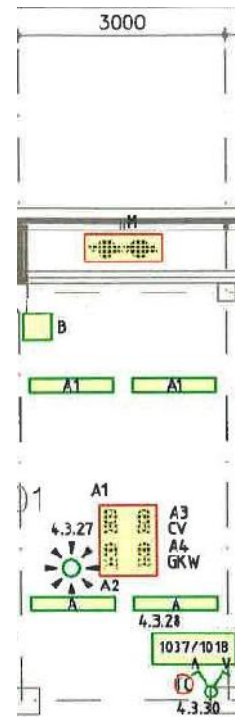

Energy Systems

Technisch Beheer

Projectoverschrijving 'Monarch'

- Locatie: Beatrixlaan in Den Haag (Utrechtsebaan)
- Realisatie door BAM Utiliteitsbouw & BAM Techniek
- De monarch is 18.000m² / 16^e Verdiepingen
- Monarch 1 is de eerste uit een reeks van 4 gebouwen binnen het plan "De Monarch"
- Hoogste ambitie op het gebied van duurzaambouw : Breeam Excellent Certificering
- Herontwikkeling van bestaand kantoor

KNX Specificatie

- 7 Hoofdlijnen
- 67 sublijnen
- Bijna 3500 actoren
- 1x Touch screen 19 inch van GIRA
- 3 Merken: GIRA 96%
- ABB 3%
- B.E.G 1%

indeelbaarheid van 1,5 meter

meter vrij indeelbaar
verlichting schakelen