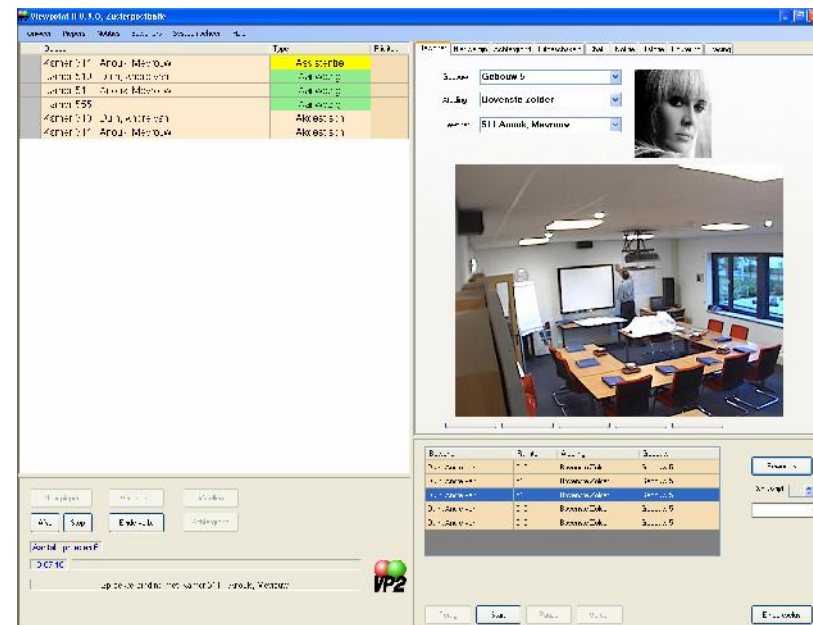

Sonevo Client